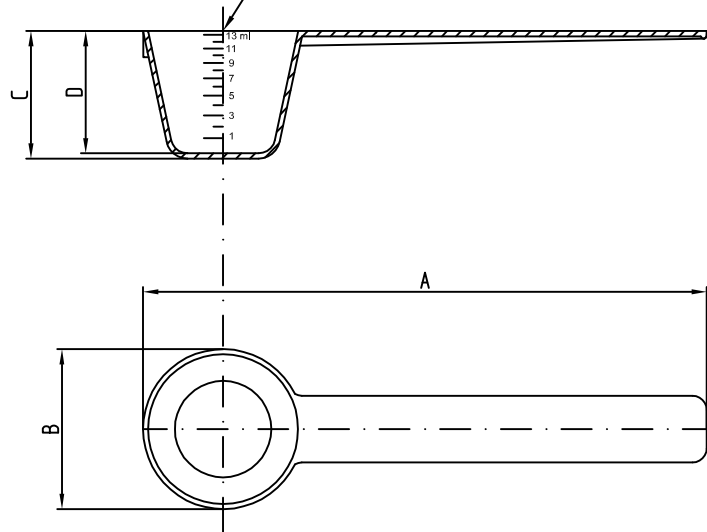

Gravur (von außen lesbar bei transparentem bzw. transluzentem Material)

Messlöffel Nr. 28 PS 13 ml		
A	Länge	118,0 mm
B	Breite	33,5 mm
C	Höhe	26,7 mm
D	Innenhöhe	25,6 mm
E	Nennvolumen	13 ml