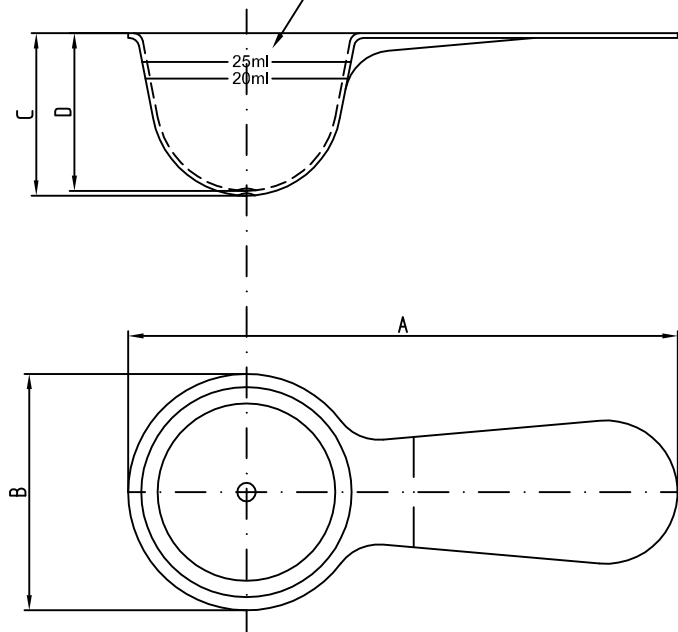

2x Gravur (von außen lesbar bei transparentem bzw. transluzentem Material)

Messlöffel Nr. 11 PS 33 ml		
A	Länge	115,0 mm
B	Breite	49,5 mm
C	Höhe	34,0 mm
D	Innenhöhe	33,0 mm
E	Nennvolumen	33 ml