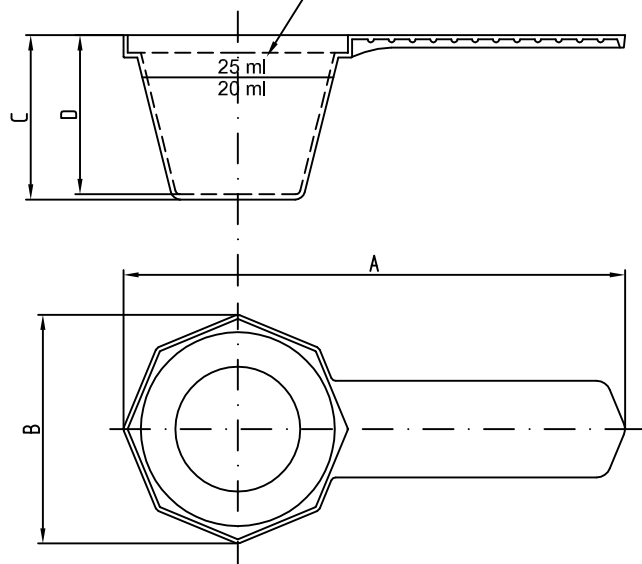

Gravure (lisible de à l'extérieur avec du matériel transparent ou translucide)

Cuillers doseuses n° 33 PS 30 ml		
A	longueur	105,0 mm
B	largeur	47,9 mm
C	hauteur	34,4 mm
D	hauteur intérieure	33,3 mm
E	volume nominal	30 ml