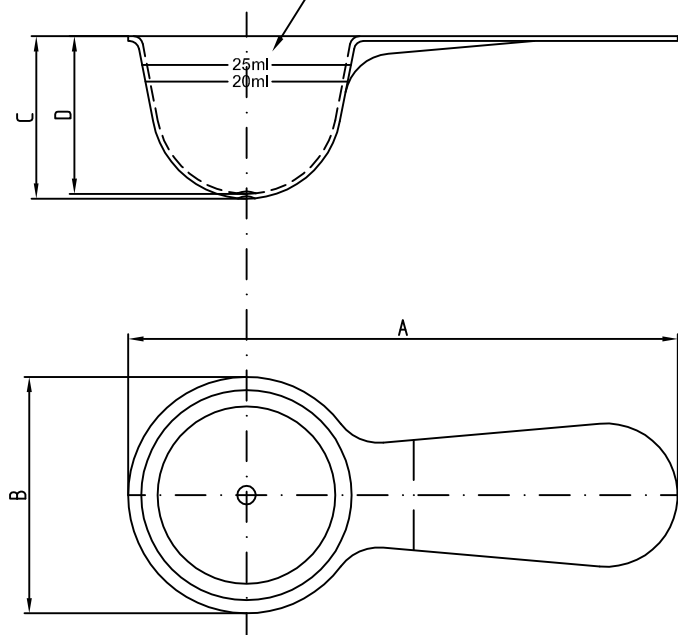

2x Gravure (lisible de à l'extérieur avec du matériel transparent ou translucide)

Cuillers doseuses n° 11 PS 33 ml		
A	longueur	115,0 mm
B	largeur	49,5 mm
C	hauteur	34,0 mm
D	hauteur intérieure	33,,0 mm
E	volume nominal	33 ml